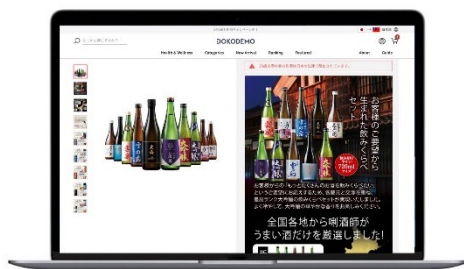

越境ECプラットフォーム「DOKODEMO」

DOKODEMOは、化粧品・薬・食品などの日本の物を世界の隅々まで届ける越境ECプラットフォームです。決済・物流・CSなど、越境ECに必要な機能を兼ね備えています。英語、中国語（簡体字・繁体字）、韓国語、日本語に対応しており、誰でも、どの国からでもお買い物を楽しむことが可能です。

公式サイト：<https://dokodemo.world/ja/>

WEBサイト