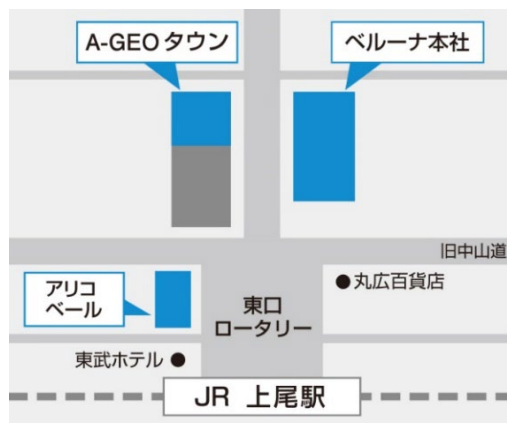

株式会社ベルーナ 異なるテイスト4ブースの撮影スタジオを完備した 「ベルーナ アリコベールオフィス」を開設

EC販売の取り組み強化を目的とし、7月12日（火）より稼働開始

公式WEBサイト：<https://belluna.jp/>

株式会社ベルーナ（本社：埼玉県上尾市／代表：安野 清）は、EC販売の取り組み強化を目的とし、撮影スタジオを備えた「ベルーナ アリコベールオフィス」を開設します。本オフィスは7月12日（火）より稼働開始します。

この度、ベルーナでは初となる、撮影スタジオと執務スペースを併設した新オフィスを開設します。撮影スタジオにはテイストの異なる4つのブースを設置し、モデル着用の商品撮影やインスタライブの撮影会場として等、マルチに活用できる仕様となっています。新オフィスには、EC専用商品企画部門やRyuRyuモール運営部門、新事業部門等が移転します。

今後新オフィスを活用し、さらなる企業価値向上に向けてEC販売強化に取り組んでまいります。

【ベルーナ アリコベールオフィス概要】

名称	ベルーナ アリコベールオフィス
住所	〒362-0036 埼玉県上尾市宮本町2-1 アリコベール上尾 サロン館 4階
稼働開始日	2022年7月12日（火）
広さ	1291.82m ² （390.77坪）
従業員数	約100名
移転部署	【株式会社ベルーナ】 EC事業本部 第2EC事業部 EC企画部 企画本部 第7企画室 新事業推進室 【株式会社ミン】 企画室
アクセス	JR上尾駅 東口より徒歩1分