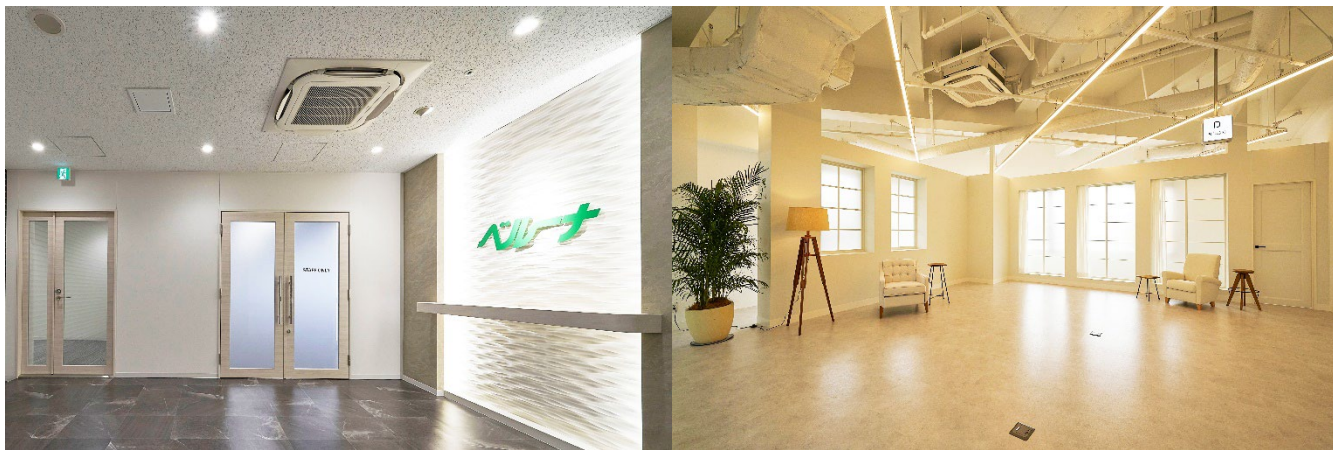

株式会社ベルーナ 異なるテイスト4ブースの撮影スタジオを完備した 「ベルーナ アリコベールオフィス」を開設

EC販売の取り組み強化を目的とし、7月12日（火）より稼働開始

公式WEBサイト：<https://belluna.jp/>

株式会社ベルーナ（本社：埼玉県上尾市／代表：安野 清）は、EC販売の取り組み強化を目的とし、撮影スタジオを備えた「ベルーナ アリコベールオフィス」を開設します。本オフィスは7月12日（火）より稼働開始します。

この度、ベルーナでは初となる、撮影スタジオと執務スペースを併設した新オフィスを開設します。撮影スタジオにはテイストの異なる4つのブースを設置し、モデル着用の商品撮影やインスタライブの撮影会場として等、マルチに活用できる仕様となっています。新オフィスには、EC専用商品企画部門やRyuRyuモール運営部門、新事業部門等が移転します。

今後新オフィスを活用し、さらなる企業価値向上に向けてEC販売強化に取り組んでまいります。