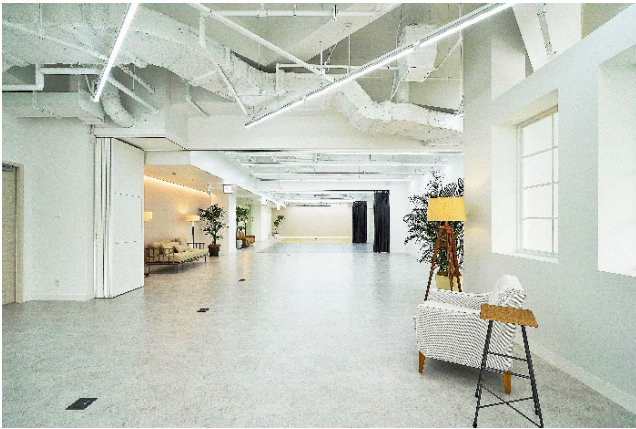

株式会社ベルーナ 異なるテイスト4ブースの撮影スタジオを完備した 「ベルーナ アリコベールオフィス」を開設

EC販売の取り組み強化を目的とし、7月12日（火）より稼働開始

公式WEBサイト：<https://belluna.jp/>

株式会社ベルーナ（本社：埼玉県上尾市／代表：安野 清）は、EC販売の取り組み強化を目的とし、撮影スタジオを備えた「ベルーナ アリコベールオフィス」を開設します。本オフィスは7月12日（火）より稼働開始します。

この度、ベルーナでは初となる、撮影スタジオと執務スペースを併設した新オフィスを開設します。撮影スタジオにはテイストの異なる4つのブースを設置し、モデル着用の商品撮影やインスタライブの撮影会場として等、マルチに活用できる仕様となっています。新オフィスには、EC専用商品企画部門やRyuRyuモール運営部門、新事業部門等が移転します。

今後新オフィスを活用し、さらなる企業価値向上に向けてEC販売強化に取り組んでまいります。

ベルーナでは、“お客様の衣食住遊を豊かにする商品やサービスの提供”という経営理念の下、お客様へより時代を捉えた多彩な商品やサービスを今後も提供し続けてまいります。

施設内一部ご紹介

メインロビー

メイクルーム

撮影スタジオ

商談室

会社概要

- 会社名 株式会社ベルーナ
- 代表 代表取締役社長 安野 清
- 所在地 埼玉県上尾市宮本町4番2号
- 企業サイト <https://www.belluna.co.jp>
- 事業内容 アパレル・雑貨事業／化粧品健康食品事業／グルメ事業／ナース関連事業／データベース活用事業／呉服関連事業／プロパティ事業／その他の事業