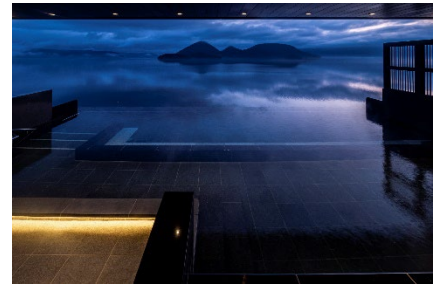

洞爺湖の傍に佇み、湖と響き合うラグジュアリーホテル。客室は全室レイクビュー、温泉露天風呂付き。空に浮かび、空の上で寛ぐ露天風呂で至福のひとときをお過ごしいただけます。また、ラウンジ、エステサロン、フィットネスルームなども完備。

外観

客室 温泉露天風呂付ガーデンテラスルーム

大浴場 湖上の湯

湯上りリビングテラス

水のテラスダイニング The 洞爺

エステサロン 空(くう)

■ホテル運営会社概要