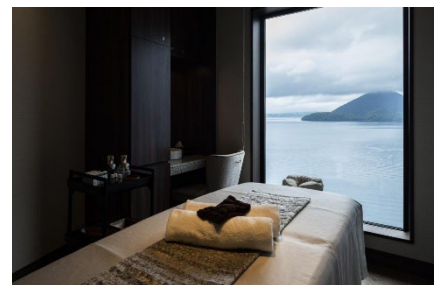

この度、「Relux Of The Year 2024」にて北海道第1位を受賞した「ザ・レイクスイート湖の栖」は、洞爺湖との一体感を満喫できるインフィニティ設計の温泉が自慢のハイグレードホテルです。

全80室の客室は全室レイクビューで、温泉露天風呂・テラスを完備しています。最上階の露天風呂は、湖に向かって突き出た構造となっており、湖上に浮かんでいるような至福の時間を満喫できます。レストランは、湖の最も近くに位置し、水盤の視覚効果により洞爺の自然に溶け込む空間となっています。

今回の受賞はご宿泊いただいた皆様のご支持によるものでございます。今後も皆様にザ・レイクスイート湖の栖でのご滞在をお楽しみいただけるよう、日々精進してまいります。

■ Relux Of The Year 2024とは

宿泊予約サービス「Relux」に掲載している宿泊施設を対象とした2024年の年間人気宿ランキングです。2023年11月15日から2024年11月14日チェックアウトまでの宿泊データをもとに、テーマやエリア別に上位施設を選出。宿泊施設の魅力を伝えるとともに、2025年の宿選びの参考に、全22テーマをランキングとして発表しております。

洞爺湖の傍に佇み、湖と響き合うラグジュアリーホテル。客室は全室レイクビュー、温泉露天風呂付き。空に浮かび、空の上で寛ぐ露天風呂で至福のひとときをお過ごしいただけます。また、ラウンジ、エステサロン、フィットネスルームなども完備。

外観

客室 温泉露天風呂付ガーデンテラスルーム

大浴場 湖上の湯

湯上りリビングテラス

水のテラスダイニング The 洞爺

エステサロン 空(くう)

■ホテル運営会社概要