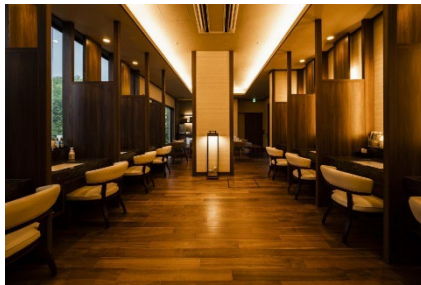

洞爺湖の傍に佇み、湖と響き合うラグジュアリーホテル。客室は全室レイクビュー、温泉露天風呂付き。空に浮かび、空の上で寛ぐ露天風呂で至福のひとときをお過ごしいただけます。また、ラウンジ、エステサロン、フィットネスルームなども完備。

外観

客室 温泉露天風呂付ガーデンテラスルーム

大浴場 湖上の湯

湯上りリビングテラス

水のテラスダイニング The 洞爺

エステサロン 空(くう)

■ホテル運営会社概要