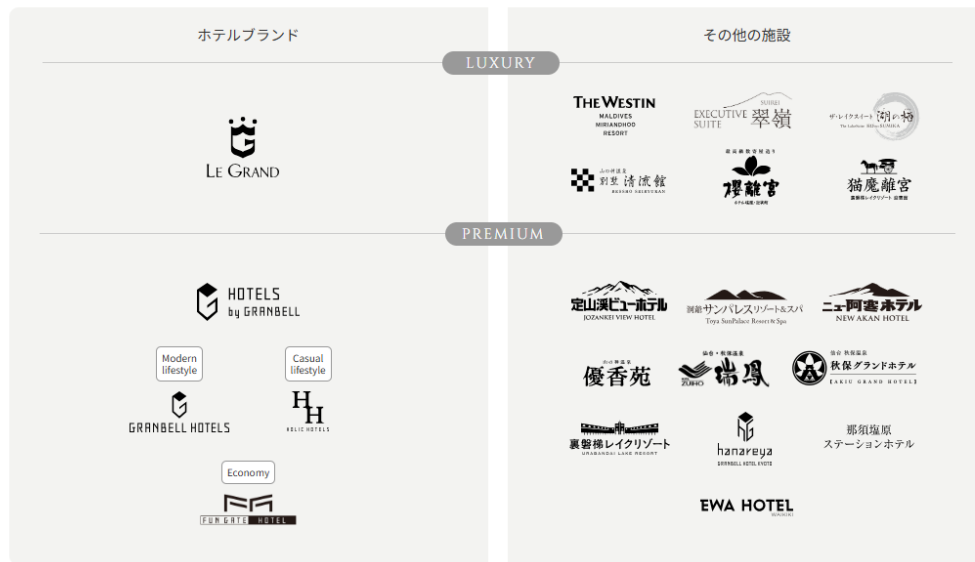

メニュー名の「イヤイライケレ」はアイヌ語で「ありがとう」を意味し、このお祝いの席でのおもてなしの気持ちを込めています。

その他施設のご提供内容

▲京都グランベルホテル

▲大阪グランベルホテル

▲定山溪ビューホテル

▲秋保グランドホテル

▲新宿グランベルホテル

▲赤羽ホリックホテル

▲ホテル瑞鳳迎賓館櫻離宮

▲梅田ホリックホテル

開業20周年記念特別企画の内容は下記URLよりご覧いただけます。

・グランベルホテルズ&リゾート 20周年特設サイト
https://granbellhotel.com/20th_anniversary/

※各企画の期間・内容等は予告なく変更となる場合がございます。

グランベルホテルズ&リゾート ホテルブランド

施設一覧

LOCATIONS 拠点一覧

- 定山溪ビューホテル
エグゼクティブスイート翠嶺
- ニュー阿寒ホテル
- 札幌グランベルホテル狸小路
- 札幌ファンゲートホテル
- 屈斜路プリンスホテル

- 洞爺サンバレスリゾート & スパ
ザ・レイクスイート湖の栖
- 札幌ホテル by グランベル
- すずきのグランベルホテル
- 小樽グランベルホテル

※ その他の関連会社

- 那須塩原
ステーションホテル[※]

栃木県

- 山の神温泉 優香苑[※]
別荘 清流館[※]

岩手県

- ルグラン旧軽井沢
- ルグラン軽井沢ホテル
& リゾート

長野県

- 京都グランベルホテル
- 京都グランベルホテル
hanareya

京都府

- ホテル瑞鳳
迎賓館 櫻離宮
- 秋保グランドホテル

宮城県

- 裏磐梯レイクリゾート
五色の森
迎賓館 猫魔離宮